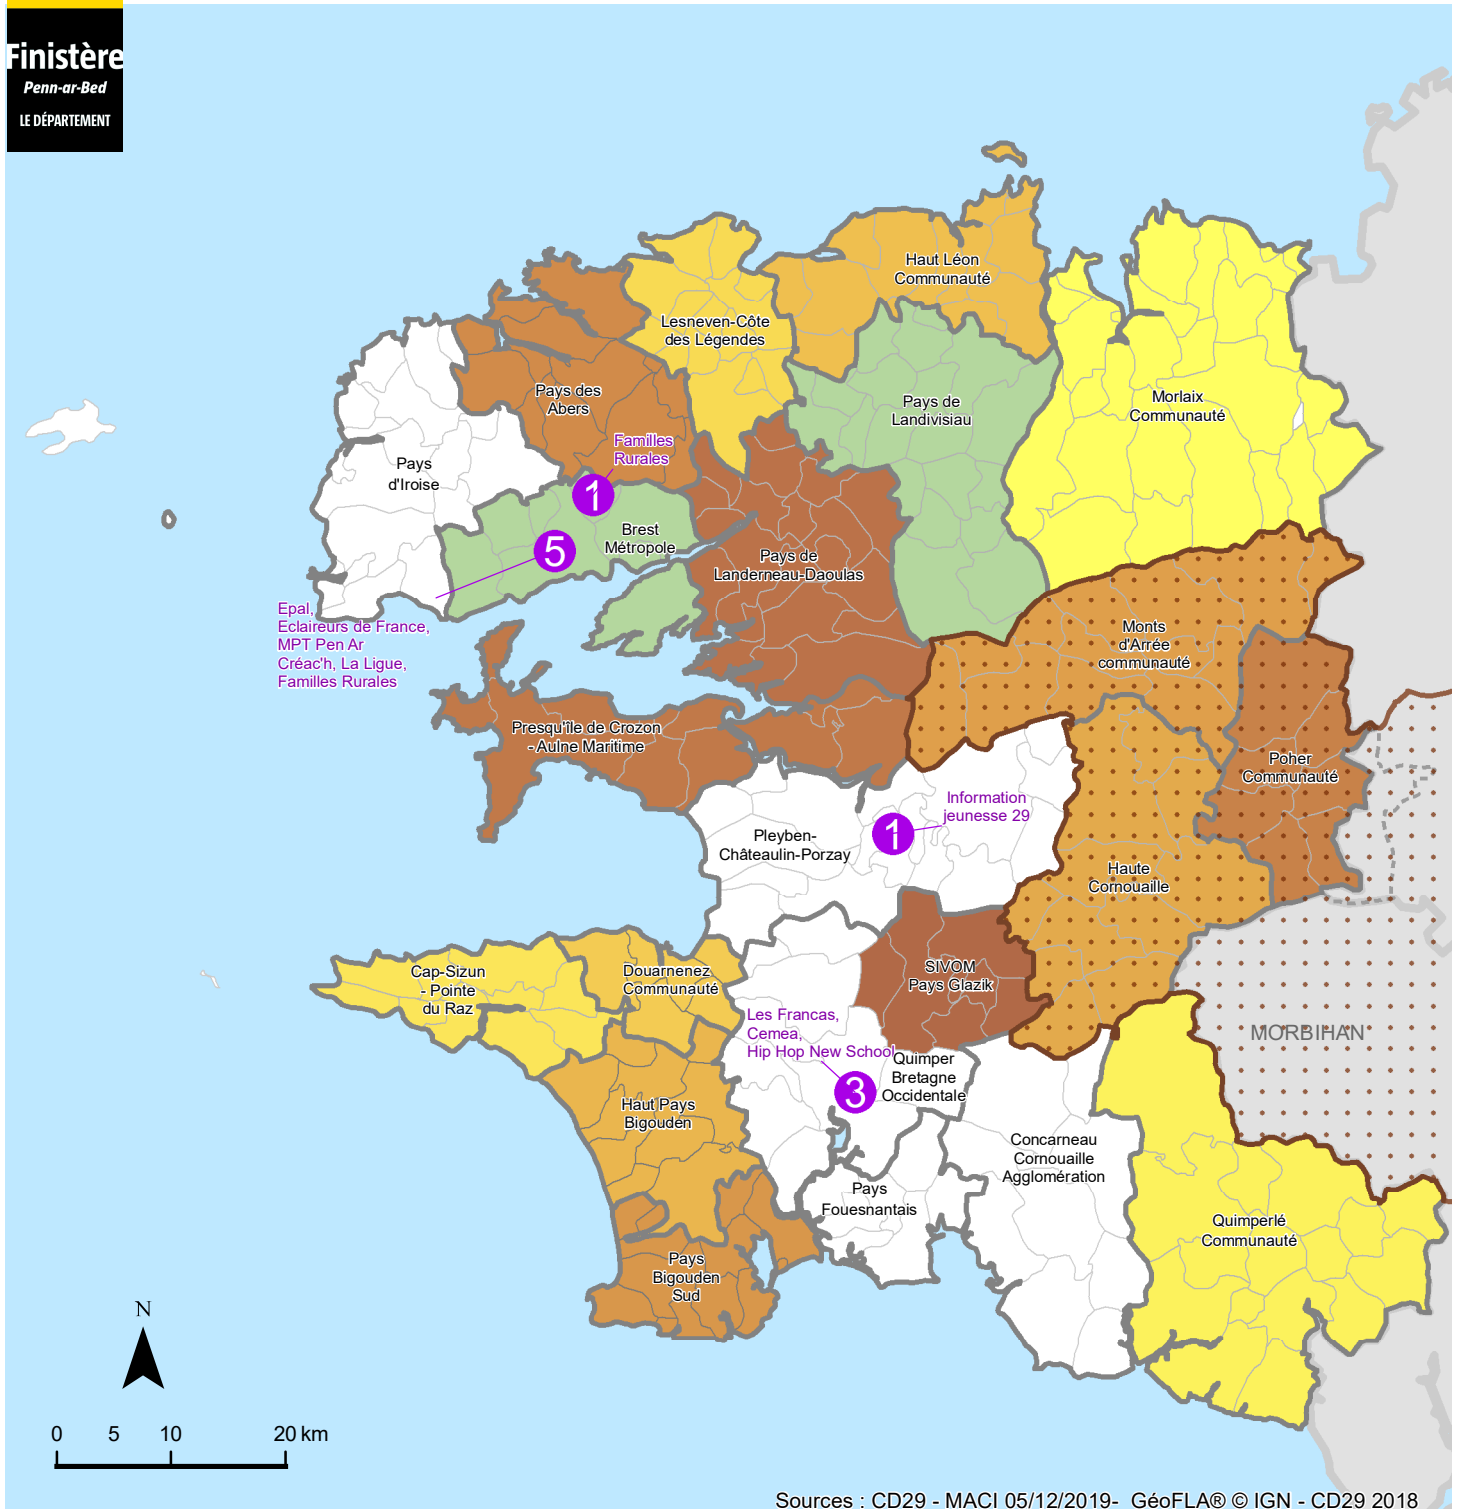

Réseau et coordination des politiques jeunesse 2019 dans le Finistère

Finistère
Penn-ar-Bed
LE DÉPARTEMENT

Sources : CD29 - MACI 05/12/2019- GéoFLA® © IGN - CD29 2018

Coordination jeunesse intercommunale

Réseau Conseil départemental

- CA Morlaix Communauté
- CA Quimperlé Communauté
- CC Cap Sizun Pointe du Raz
- CC Communauté Lesneven Côte des Légendes
- CC Douarnenez Communauté
- CC Haut Léon Communauté
- CC Haut Pays Bigouden

- CC Haute Cornouaille
- CC Monts d'Arrée Communauté
- CC Pays Bigouden Sud
- CC Pays des Abers
- CC Poher Communauté
- CC Presqu'île de Crozon Aulne
- CC pays de Landerneau Daoulas
- SIVOM Cap Glazik
- Pays du Centre Ouest Bretagne

- 1** Familles Rurales
- 3** Les Francas, Cemea, Hip Hop New School
- 5** Epal, Eclaireurs de France, MPT Pen Ar Créac'h, La Ligue, Familles Rurales